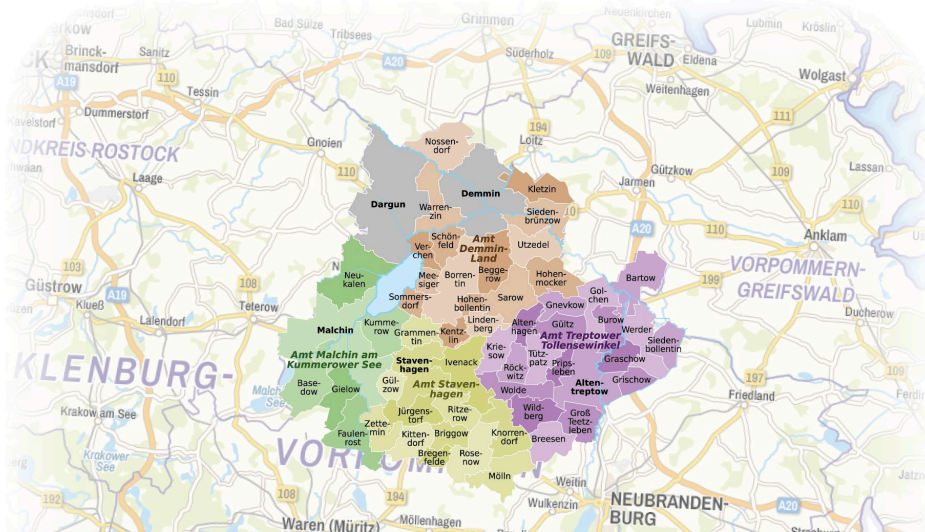

- **Orte, an denen gesungen werden darf:**

Dorfgemeinschaftshaus, Verein, Schule, Chor, Nachbarschaft, Marktplatz oder ein ganz anderer Lieblingssort? Wenn Menschen dort zusammenkommen können, passt es wunderbar.

Volkslied, Schlager, Popmusik oder sogar eine eigene Hymne – alles ist möglich. Das Besondere: unser.Chor kann während der Projektlaufzeit durch die Orte des dreistrom.landes ziehen – und überall dort Halt machen, wo Lust auf gemeinsames Singen besteht.

Unser Projekt „Dreistromland – Kultur für alle“ verbindet in unterschiedlichen Bausteinen Kunst, Kultur und Menschen in der **Region rund um Demmin und Dargun sowie in den Ämtern Treptower Tollensewinkel, Malchin am Kummerower See, Amt Stavenhagen und Demminer Land**, mit dem Ziel, regionale Vielfalt sichtbar zu machen und die kulturelle Teilhabe für alle zu fördern.