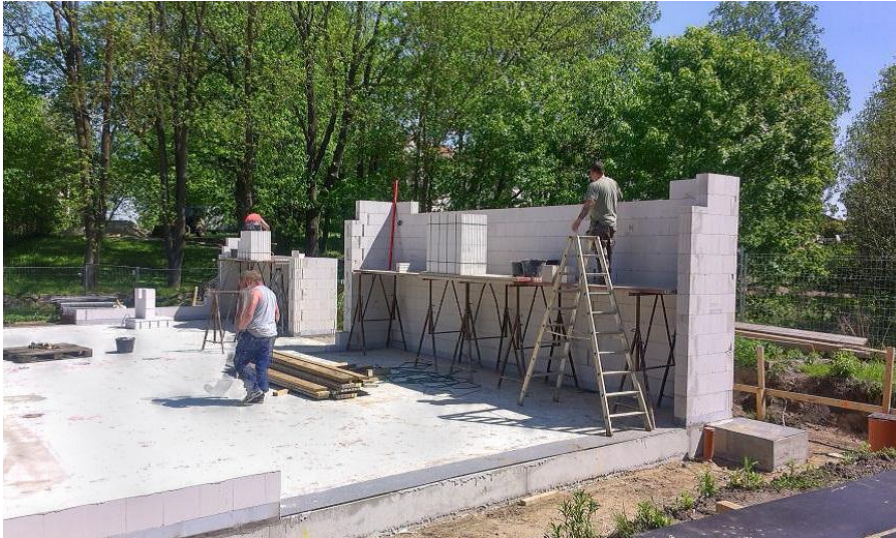

Baugeschehen

Stand: 18.04.2018

Die Nutzung wurde aufgenommen, auch wenn witterungsbedingt die Arbeiten an den Außenanlagen noch nicht abgeschlossen werden konnten.

Stand: 07.12.2017

Der Innenausbau wird fortgesetzt und auch die Arbeiten an den Außenanlagen haben begonnen.

Stand: 23.11.2017

Die Gebäudehülle ist fertig.

Stand: 26.10.2017

Die KITA bekommt ihre Farbgebung.

Stand: 05.10.2017

Die Fenster wurden eingesetzt und die Fußbodenheizung verlegt.

Stand: 28.09.2017

Das Baugeschehen schreitet sowohl innen als auch außen voran.

Stand: 29.06.2017

Das Dach entsteht.

Stand: 22.06.2017

Die Decke wird eingezogen.

Stand: 18.05.2017

Der Baukörper wächst in die Höhe.

Stand: 06.04.2017

Die Fundamente entstehen.