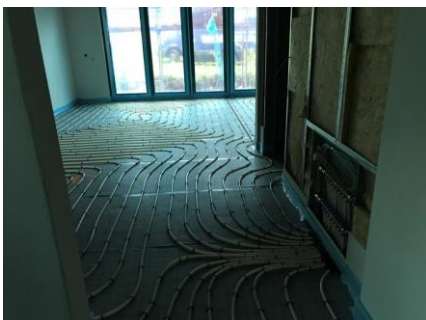

Stand: 23.11.2017

Die Gebäudehülle ist fertig.

Stand: 26.10.2017

Die KITA bekommt ihre Farbgebung.

Stand: 05.10.2017

Die Fenster wurden eingesetzt und die Fußbodenheizung verlegt.

Stand: 28.09.2017

Das Baugeschehen schreitet sowohl innen als auch außen voran.