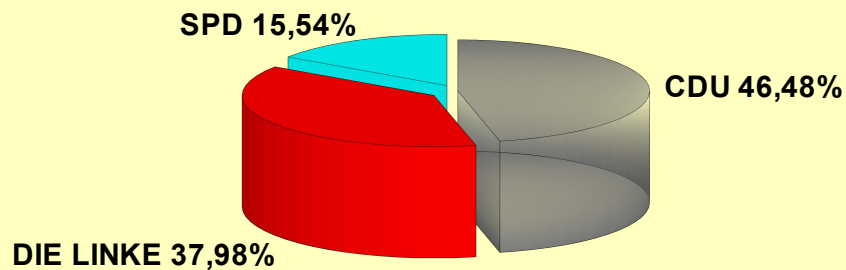

Ergebnis der Wahl am 07. Juni 2009 zur Stadtvertretung der Hansestadt Demmin

Wahlbeteiligung:	32,73%
2004:	33,82%

	gesamt	CDU	DIE LINKE	SPD	
Stimmen:	10043	4668	3814	1561	
		46,48%	37,98%	15,54%	Bürgerresonanz
2004:		55,21%	27,04%	15,78%	1,97%
Gewinn / Verlust:		-8,73%	10,94%	-0,24%	

Stimmenverteilung in Prozent

	gesamt	CDU	DIE LINKE	SPD
Sitzverteilung:	25	12	9	4
2004:		14	7	4
Gewinn / Verlust:		-2	2	0

Sitzverteilung der Stadtvertretung - 25 Sitze